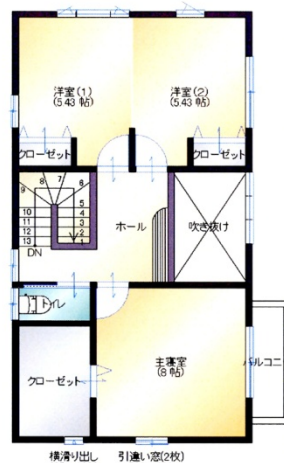

香芝市
旭ヶ丘

瓦一体型ソーラーパネル搭載！
エコ・アシスタ
モデルハウス

販売価格
3,280万円
外構工事費・消費税込

平面図-1F

平面図-2F

- ・長期優良住宅
- ・性能評価
- ・省令準耐火