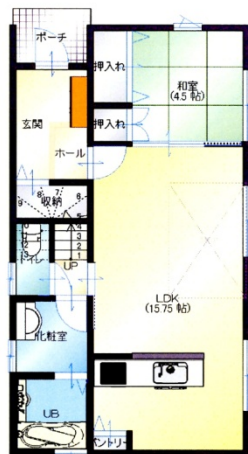

香芝市
旭ヶ丘

瓦一体型ソーラーパネル搭載！
エコ・アシスタ
モデルハウス

販売価格
3,280万円
外構工事費・消費税込

平面図-1F

平面図-2F

- ・長期優良住宅
- ・性能評価
- ・省令準耐火